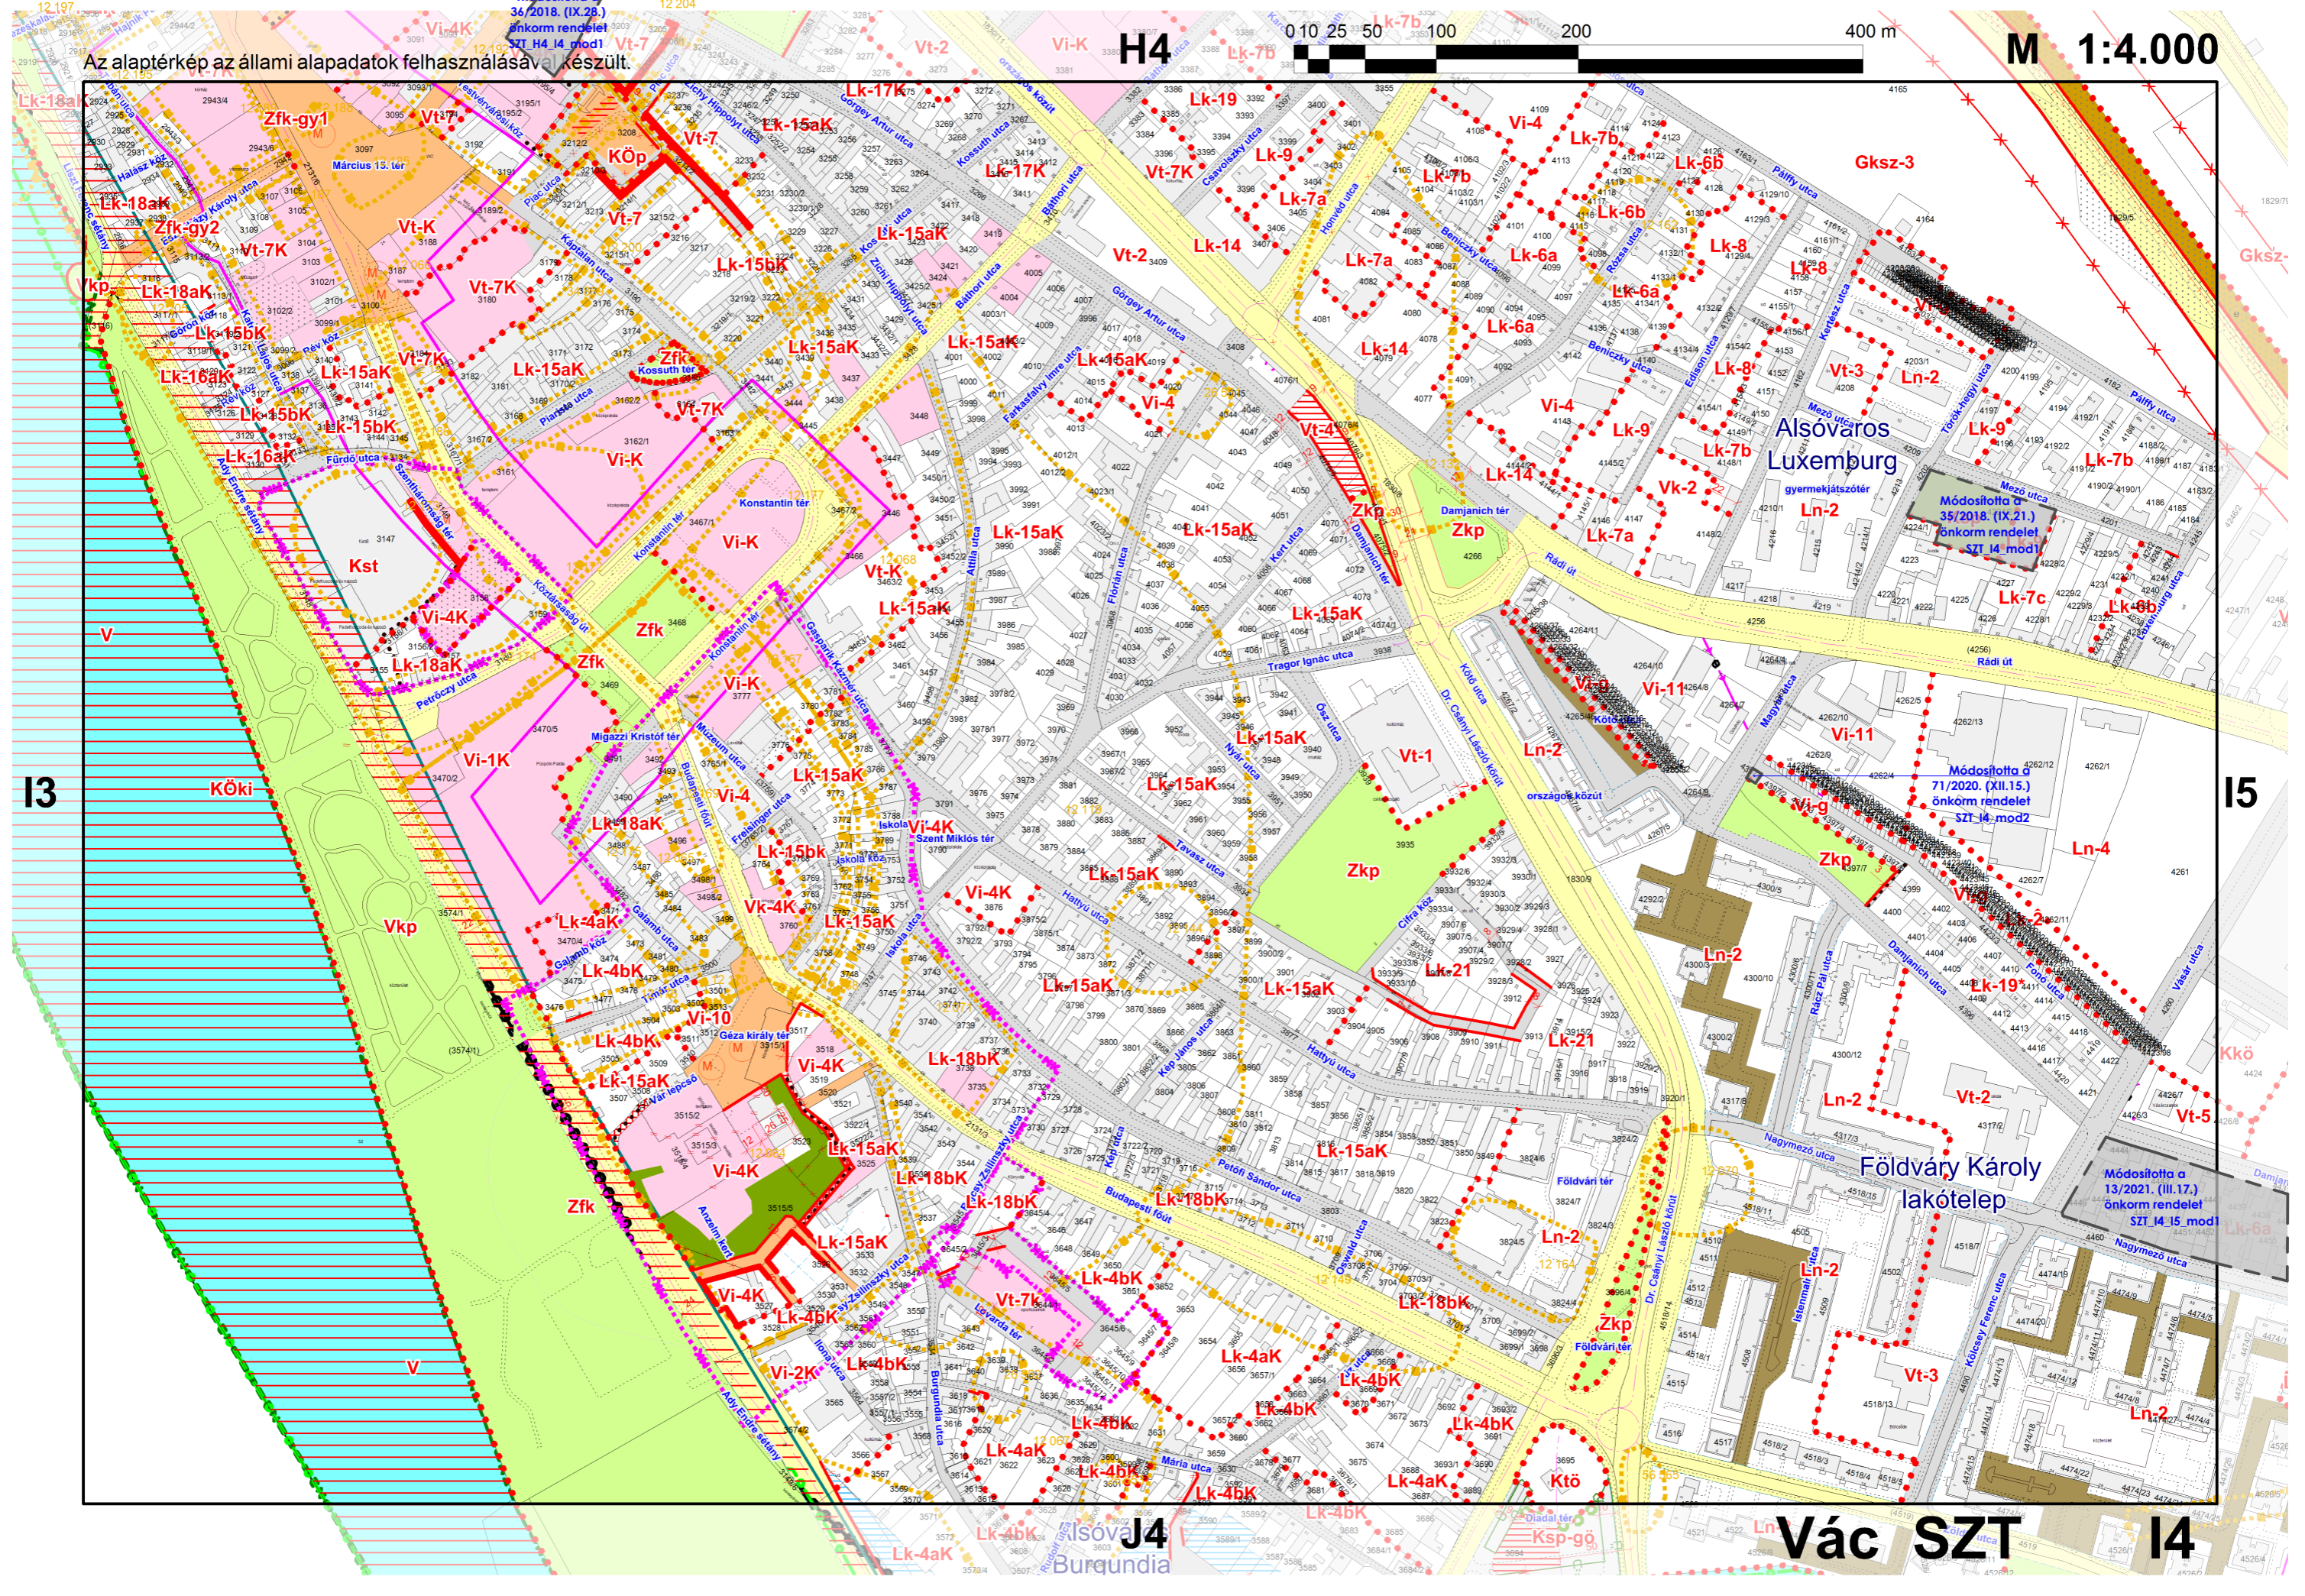

Az alaptérkép az állami alapadatok felhasználásával készült.

0 10 25 50 100 200 400 m **M 1:4.000**

Módosította a
36/2018. (IX.28.)
önkorm rendelet
SZT H4 14 mód1

Módosította a
35/2018. (IX.21.)
önkorm rendelet
SZT 14 mód1

Módosította a
71/2020. (XII.15.)
önkorm rendelet
SZT 14 mód2

Módosította a
13/2021. (III.17.)
önkorm rendelet
SZT 14 15 mód1

I3

I5

J4

Vác SZT 14