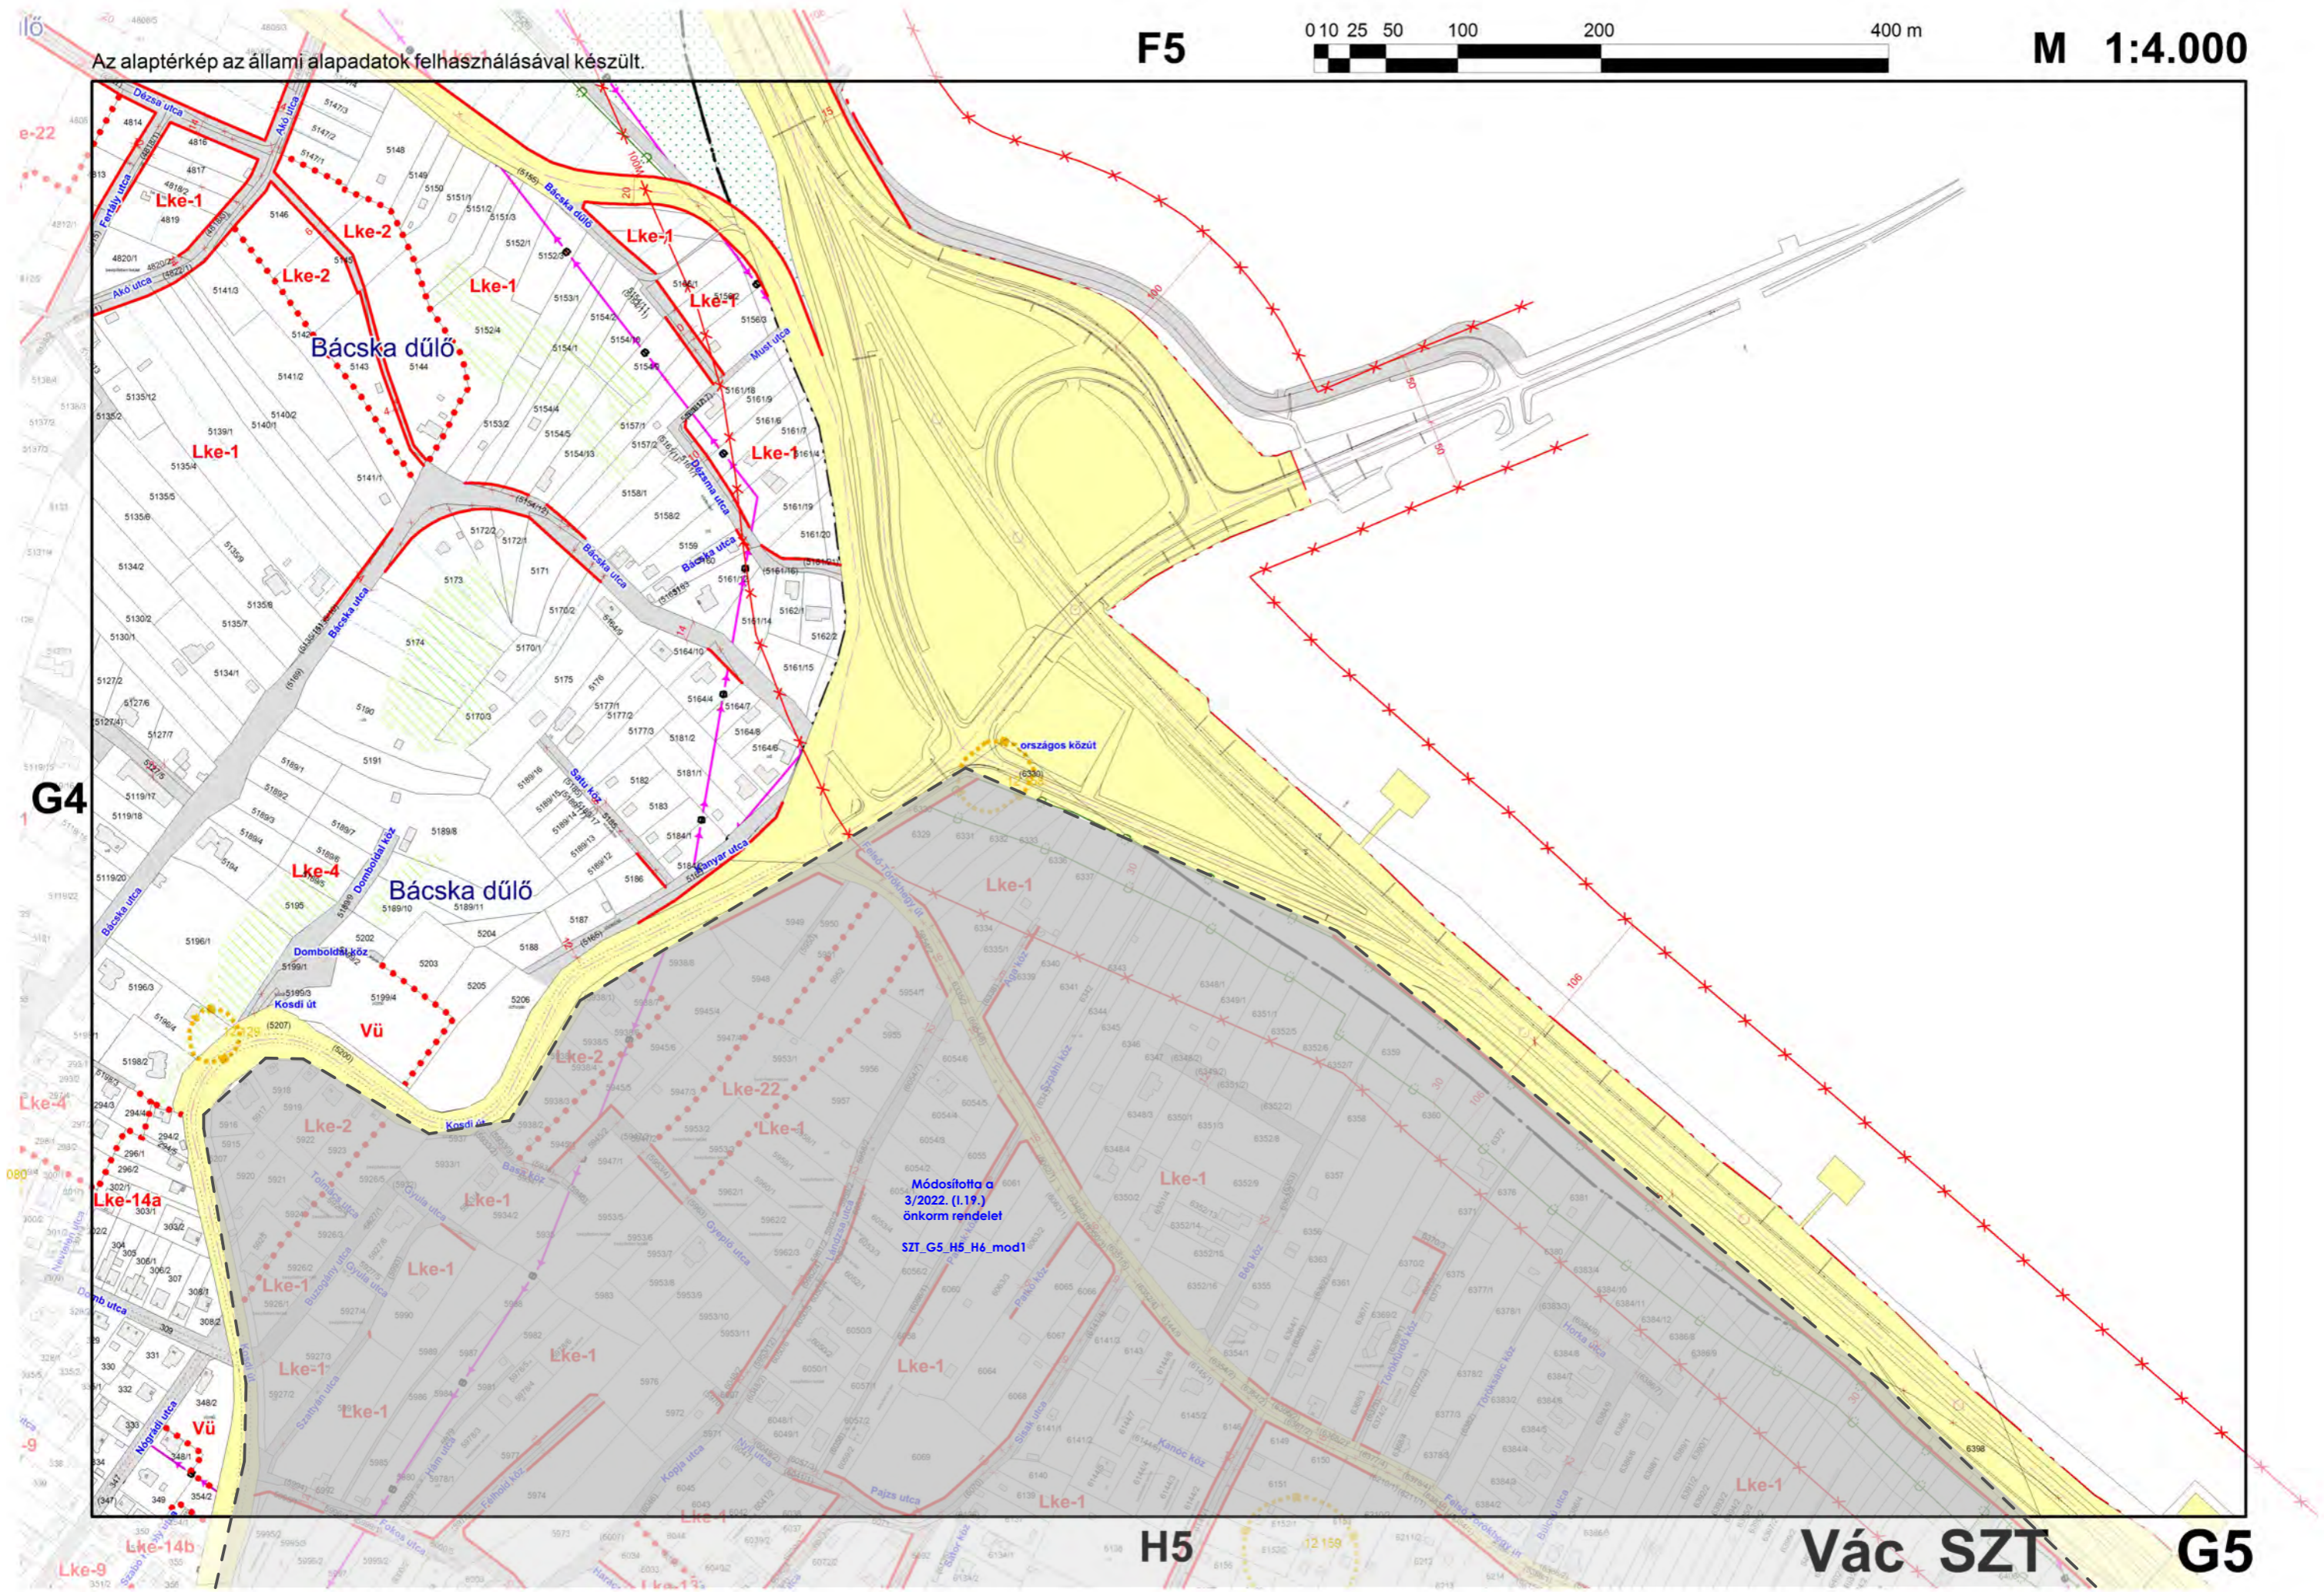

Az alaptérkép az állami alapadatok felhasználásával készült.

F5

M 1:4.000

Módosította a
3/2022. (I.19.)
önkorm rendelet
SZT_G5_H5_H6_mod1

Vác SZT G5