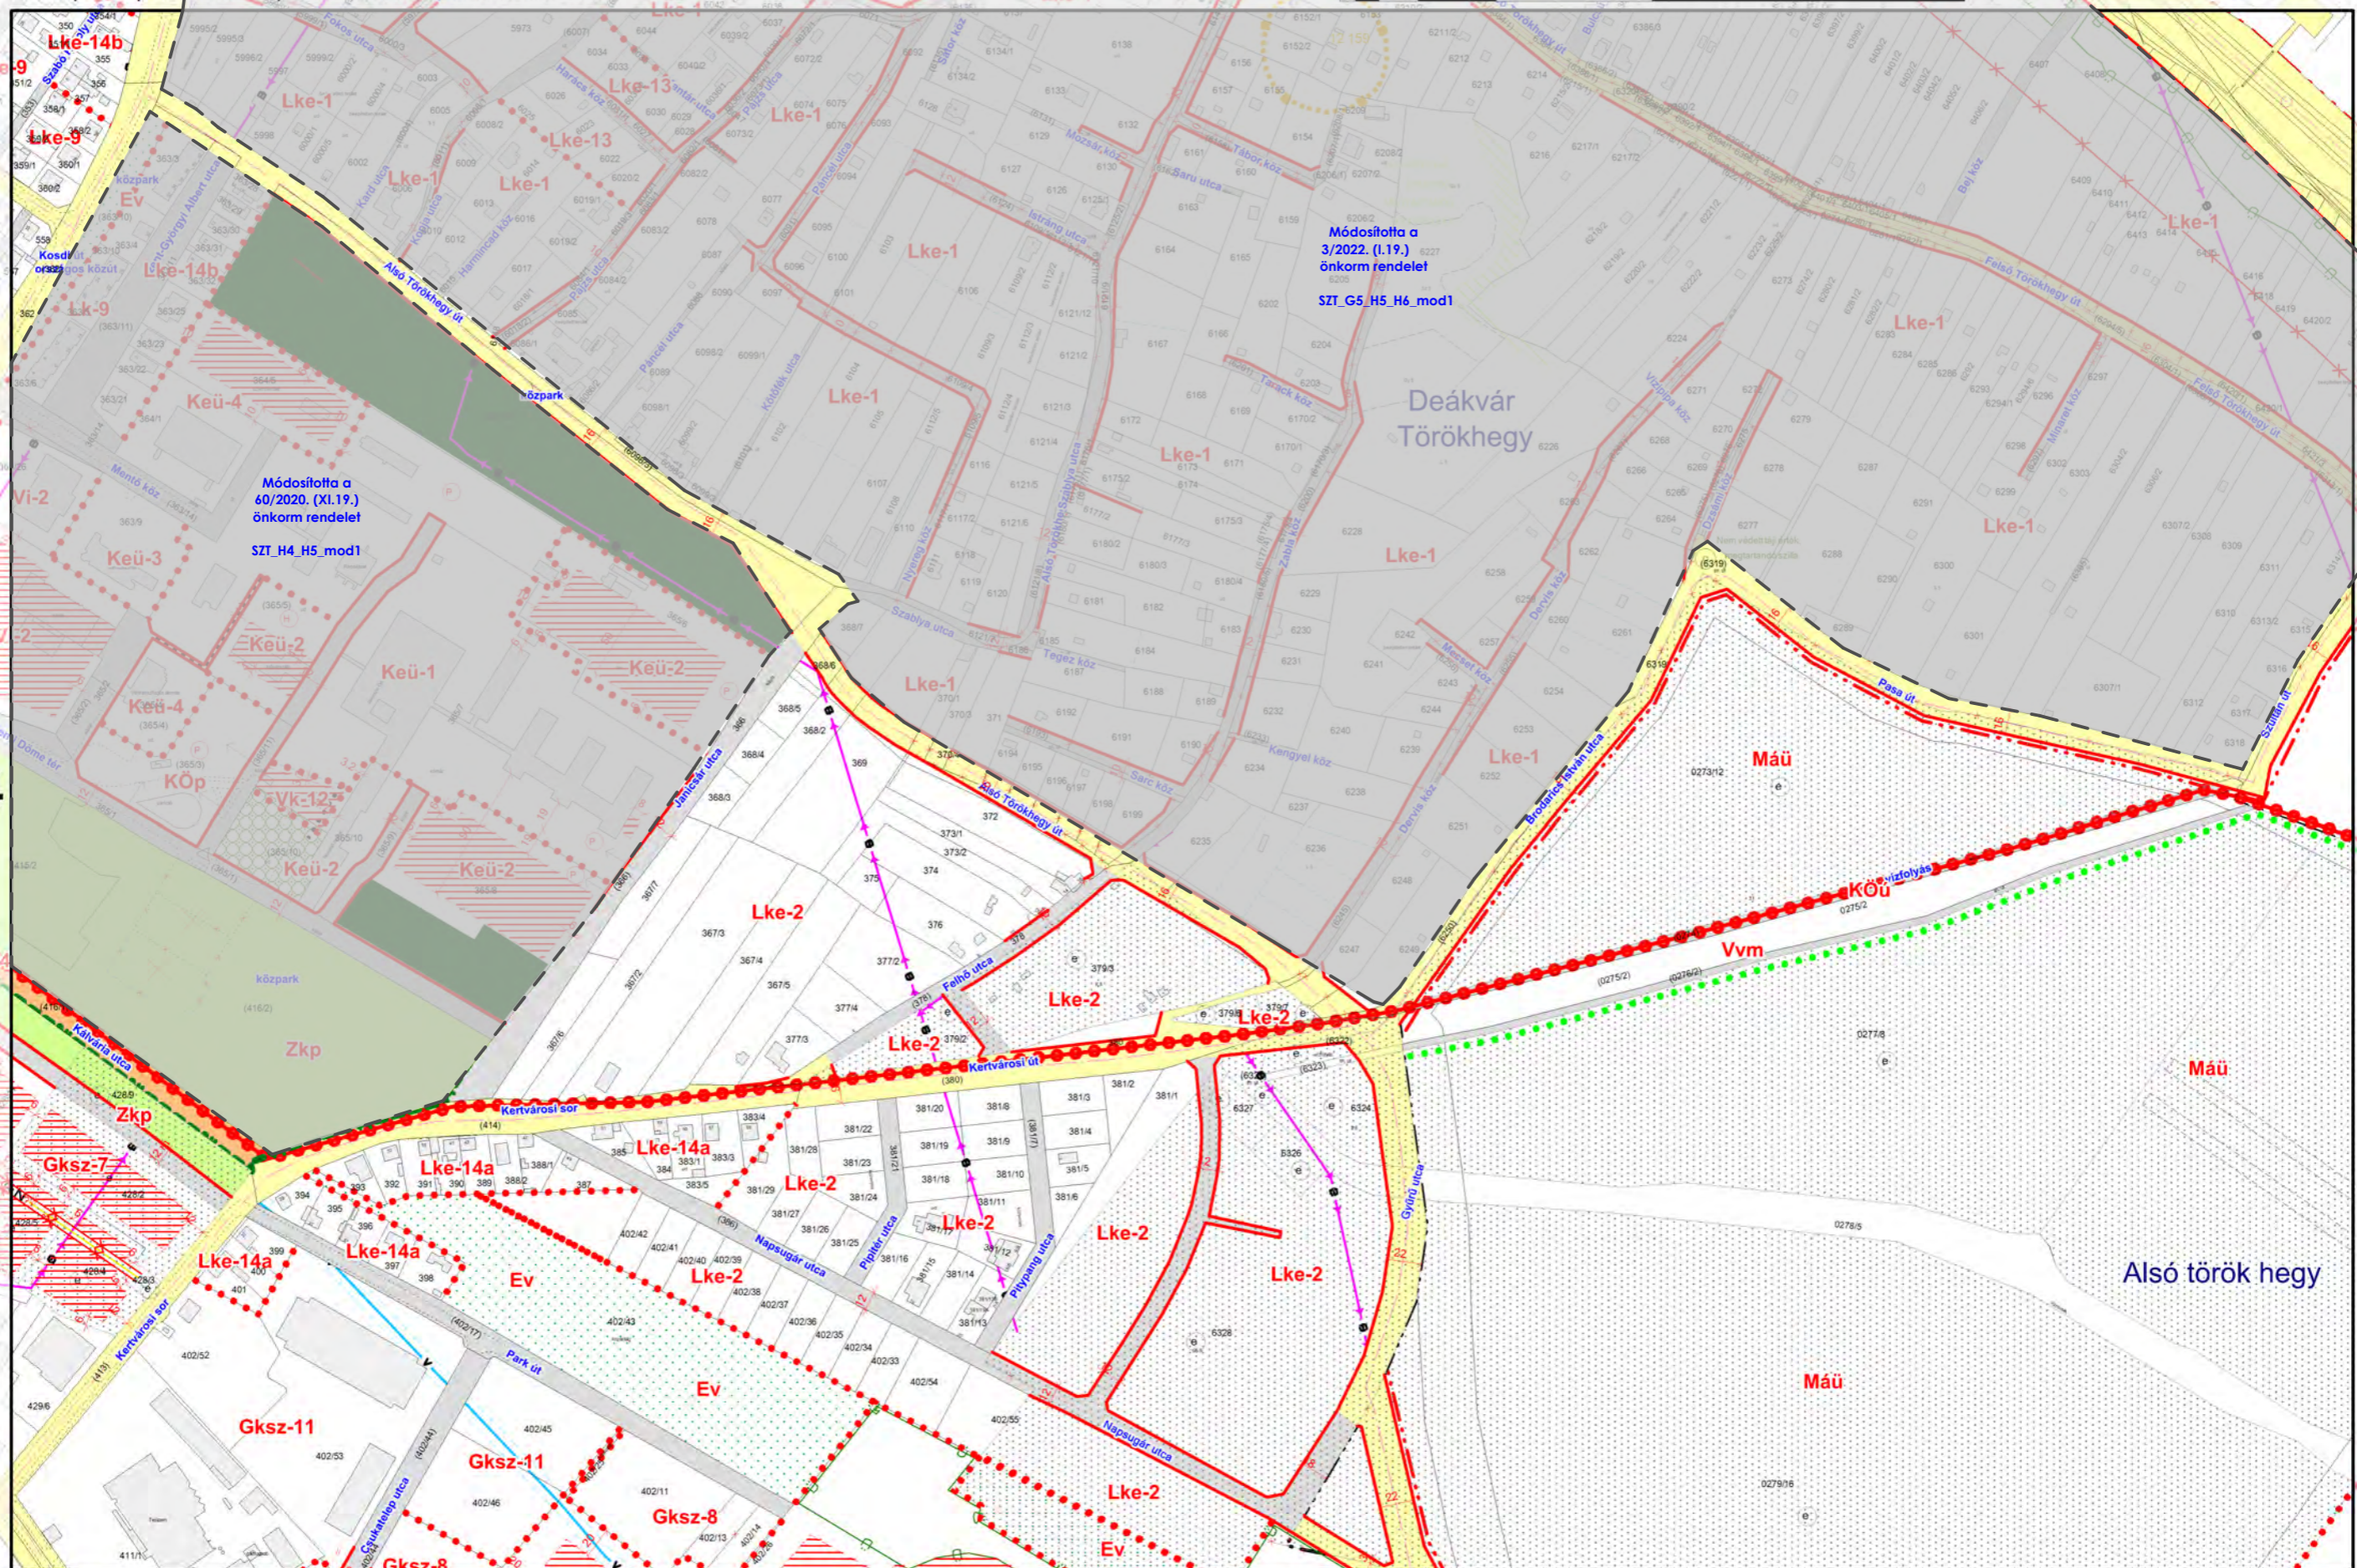

Az alaptérkép az állami alapadatok felhasználásával készült.

M 1:4.000

Módosította a
3/2022. (I.19.)
önkorm rendelet
SZT_G5_H5_H6_mod1

Módosította a
60/2020. (XI.19.)
önkorm rendelet
SZT_H4_H5_mod1

H4

H6

I5

Vác SZT

H5