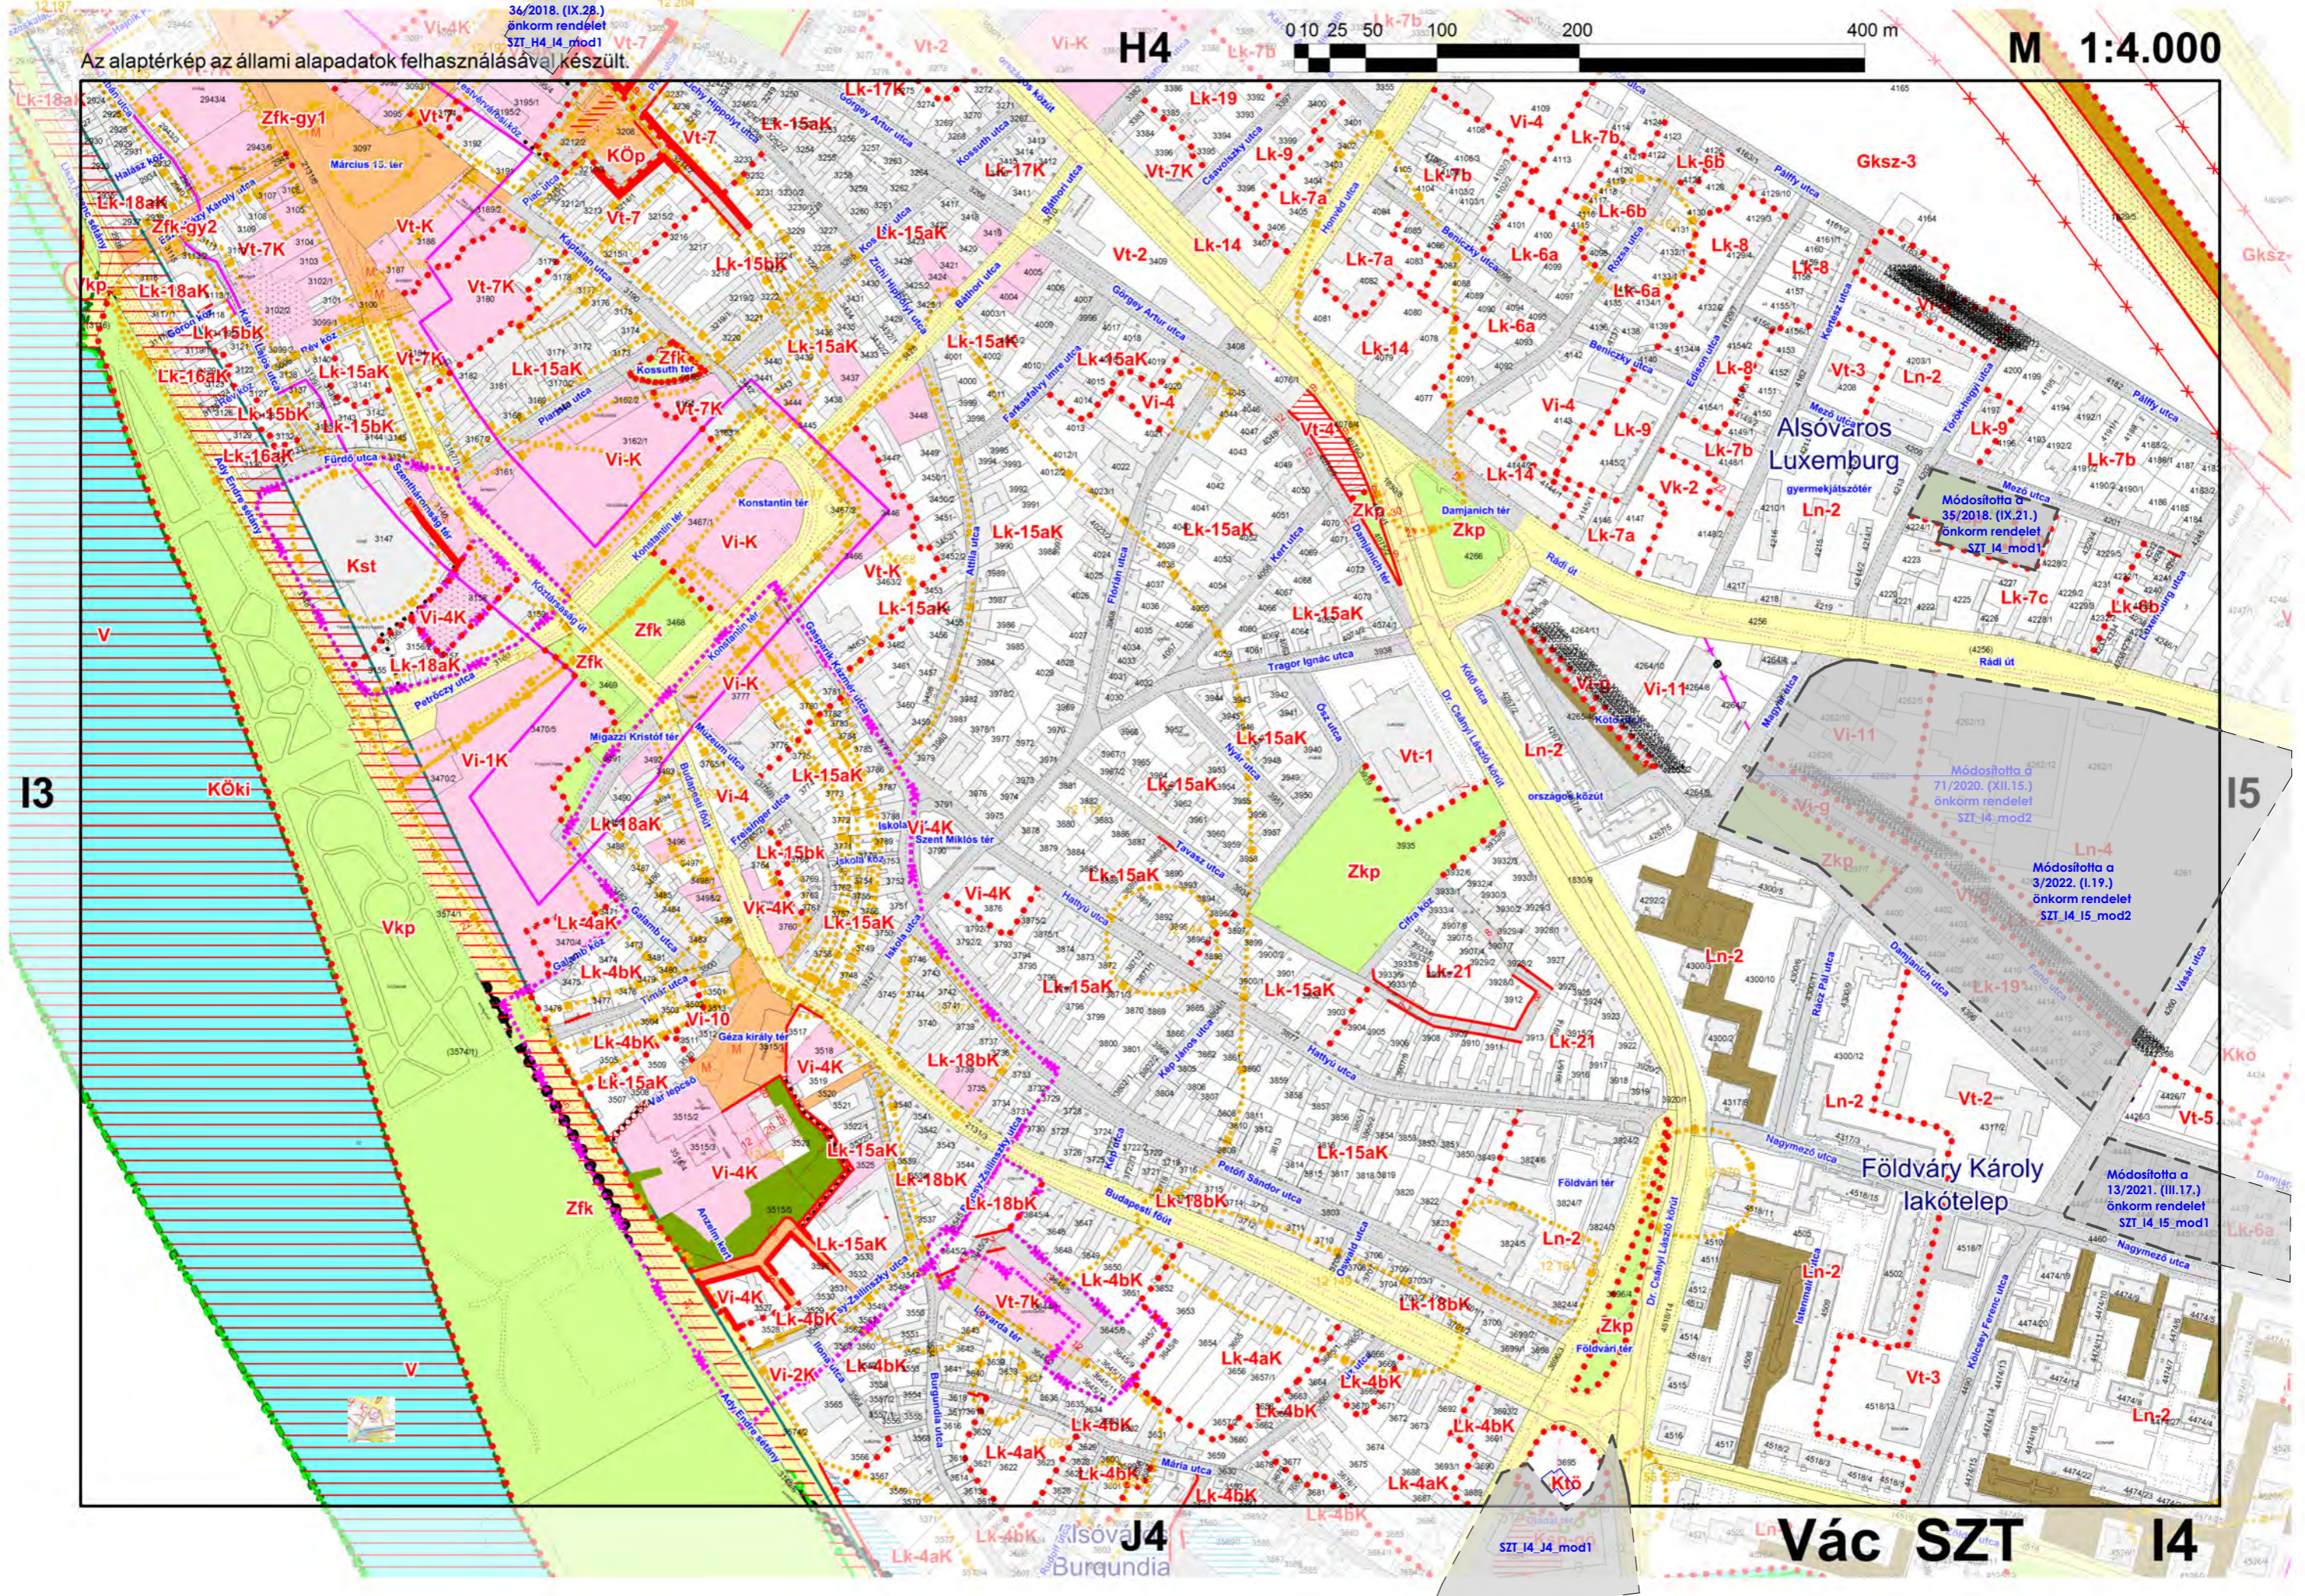

Az alaptérkép az állami alapadatok felhasználásával készült.

Módosította a
36/2018. (IX.28.)
önkorm rendelet
SZT_H4_I4_mod1

H4

M 1:4.000

I3

I5

J4

Vác SZT I4