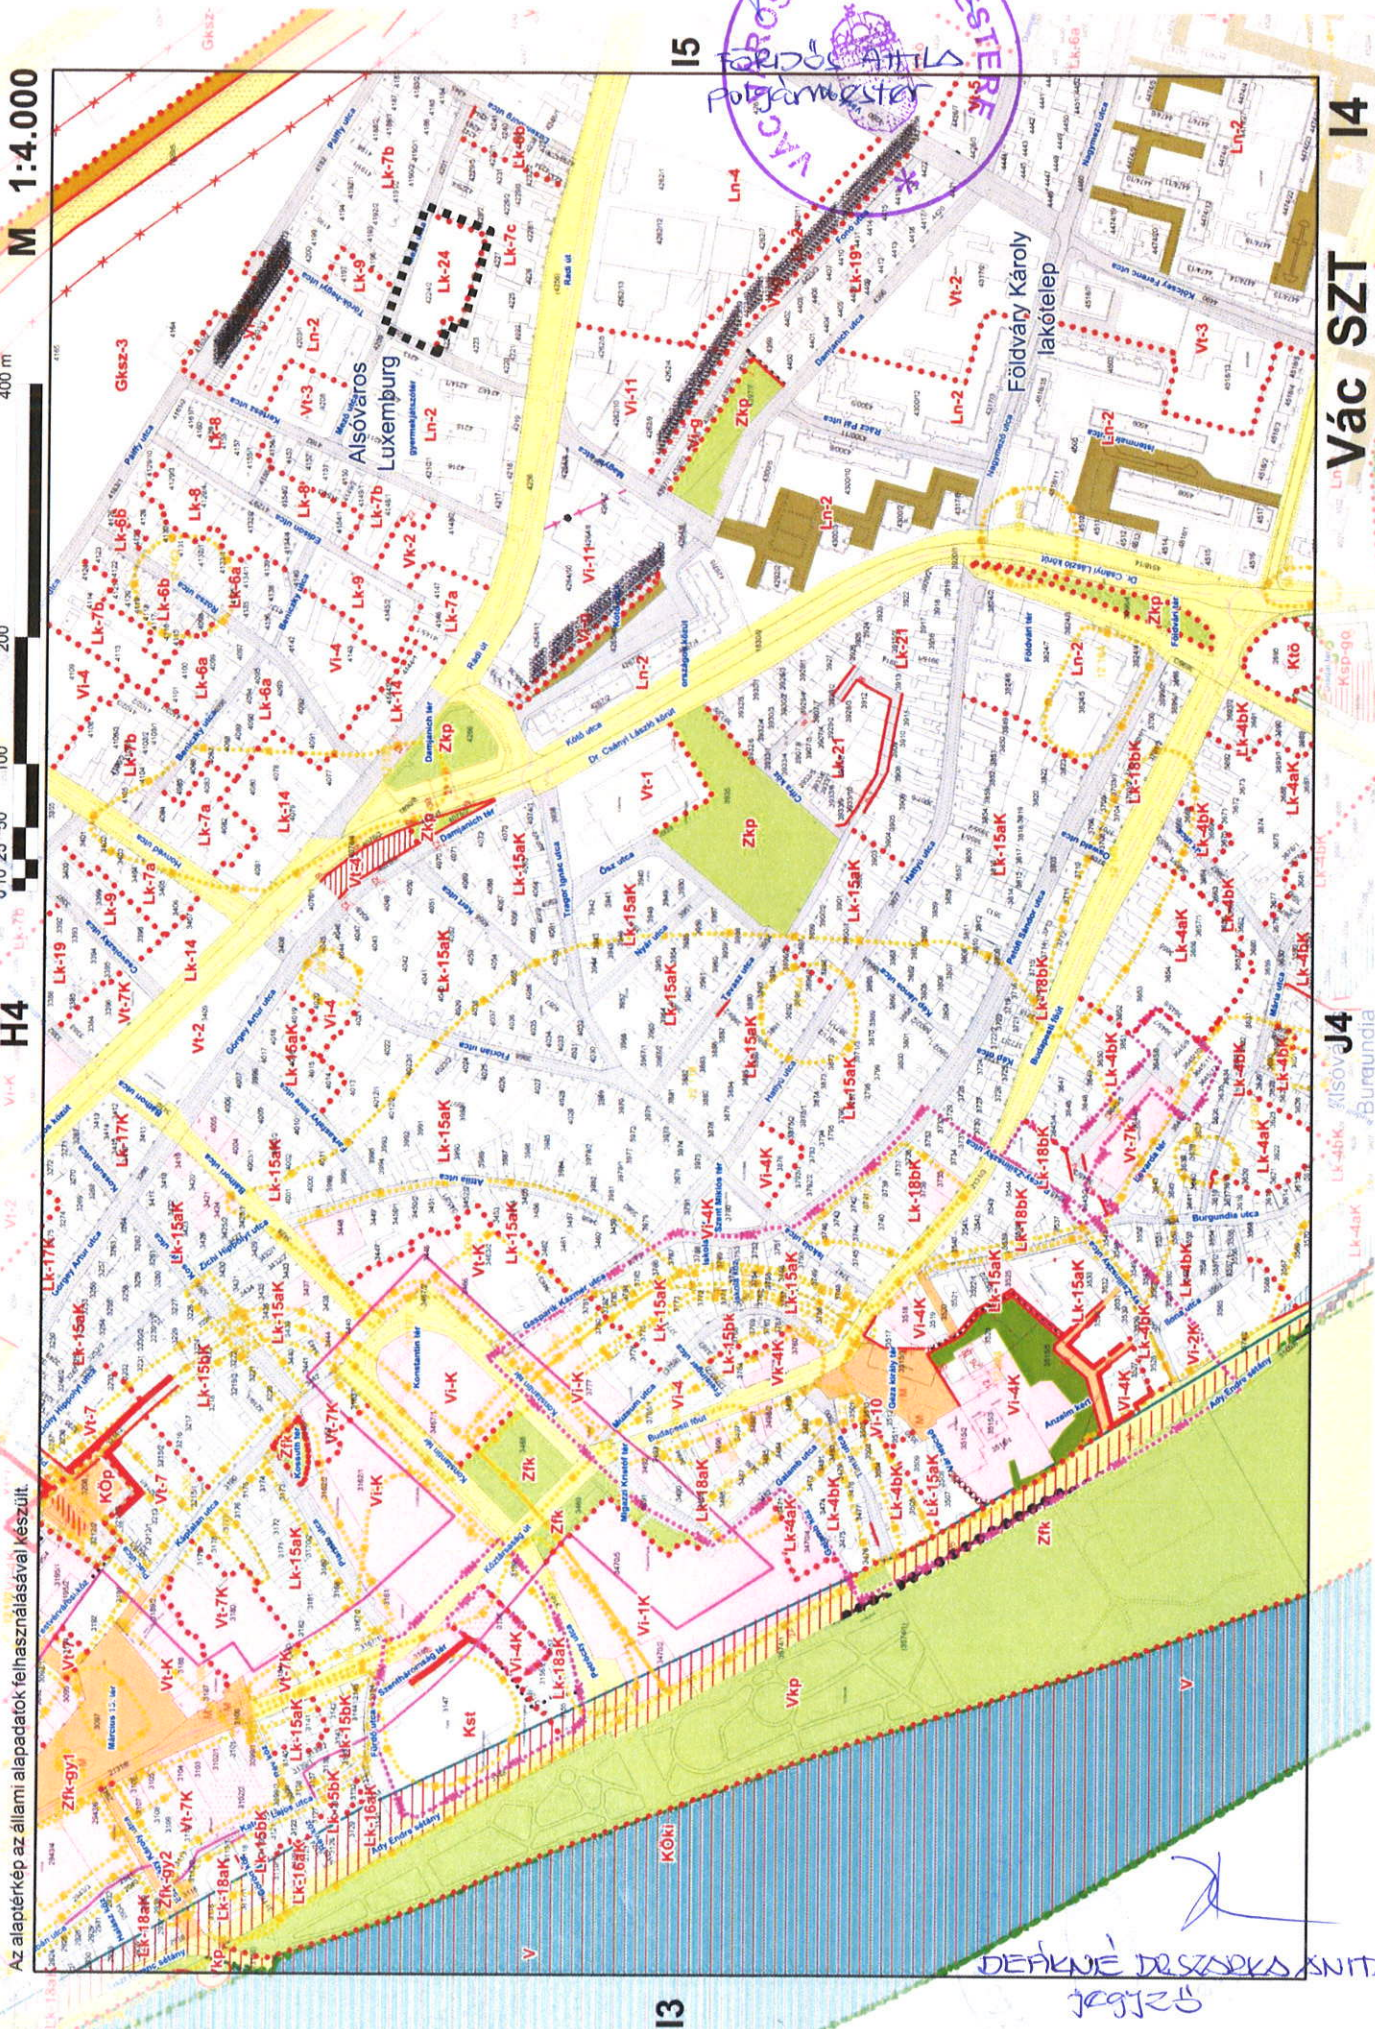

Az alaplétkép az állami alapadatok felhasználásával készült.

M 1:4.000

400 m

200

100

50

0 10 25 50

H4

VI-K

VI-2

VI-7

VI-K

VI-7K

VI-7K

VI-7K

15

FŐDÖS ATTILA
Polgármester

Ln-4

Ln-2

Ln-2

Ln-2

Ln-2

Ln-2

Ln-2