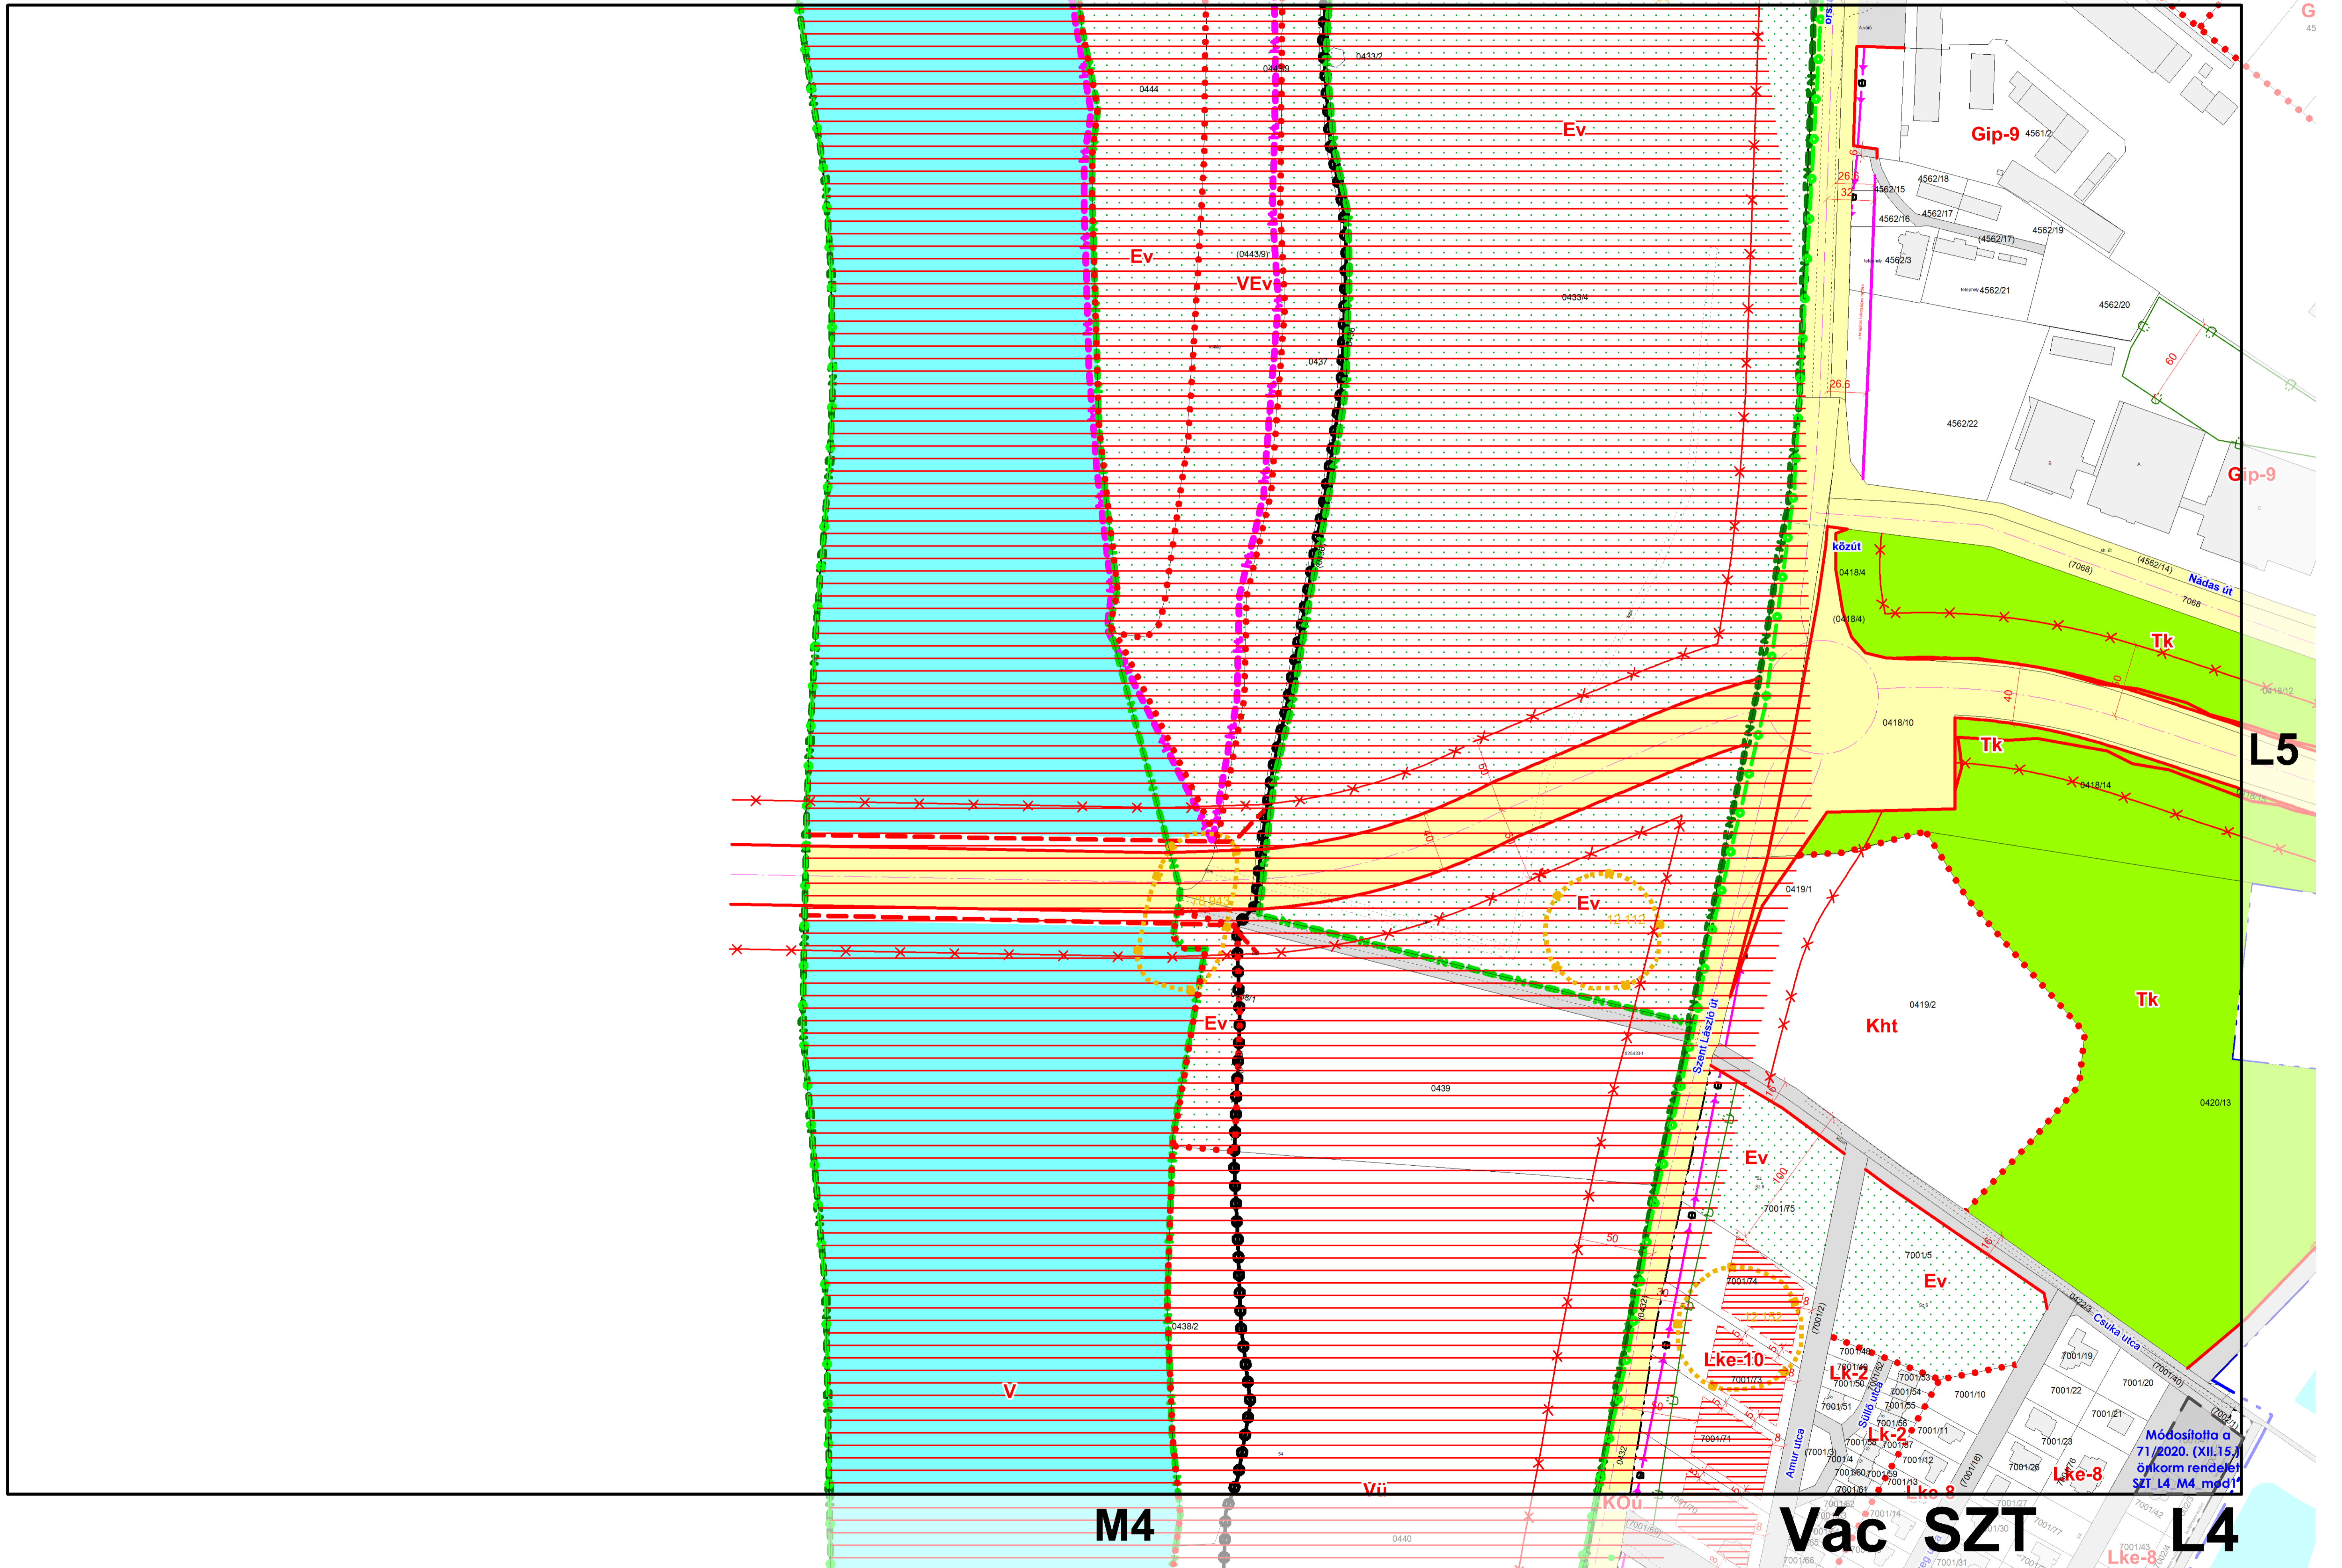

Az alaptérkép az állami alapadatok felhasználásával készült.

K4

M 1:4.000

L5

Tk

Kht

Lke=10

Lke-8

Vác SZT L4

Módosította a  
71/2020. (XII.15.)  
ölkorm rendelet  
SZT L4 M4 mód1