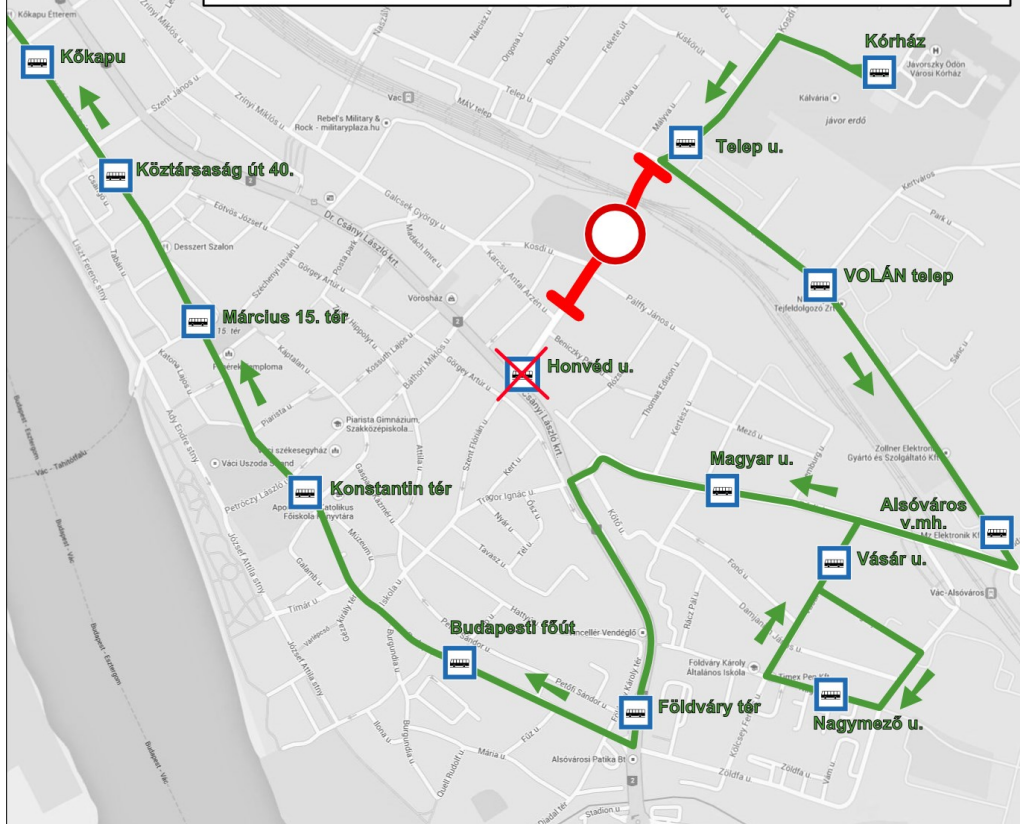

**361-es, 362-es és 363-as helyi vonalak járatai ismét az eredeti útvonalukon járnak.**

# A 360 vonal Kórház felé közlekedő járatainak útvonala a Kosdi úti aluljáró lezárása idején

# A 360 vonal Kórháztól induló járatainak útvonala a Kosdi úti aluljáró lezárása idején

## VÁC HELYI 364 Autóbusz-állomás – Március 15. tér – Kórház – Autóbusz-állomás